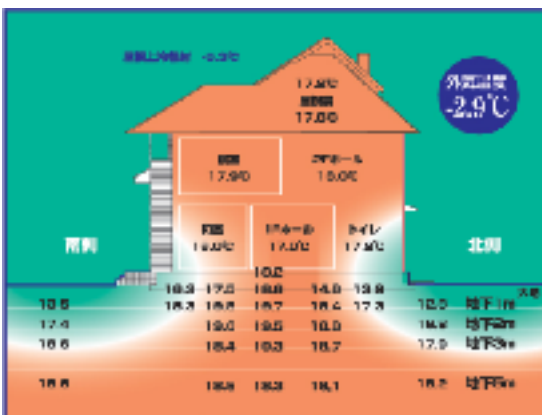

健康温度につつまれる生活

外断熱の地熱住宅

ホンモノの超気密・超断熱住宅が出来ました！

地熱住宅にお住まいの方からの声です。

結露って普通しないでしょ
 夏場に冷房をつけた日はたった3日？
 え！？、真冬も毛布もなしで寝てるの？
 コタツも、ストーブも持っていない？
 家中間仕切り無しでどこの部屋もあったかい？
 冬も夏も家中たった1台のエアコンで大丈夫？
 花粉症が治ったかも？
 家の中では季節が変わるのがゆっくりだ？
 外部の騒音も気づかないほど静か？
 「最近寒くなってきましたね~」
 「今年の夏は暑かったね~」
 「・・・そうですか？そんなことないでしょう。」
 職場や学校で話が合わない(笑)

嘘でしょ、そんな話・・・

性能がちがう！ってどういうこと??
ウワサの地熱住宅を確かめてください

ご家族の工夫が沢山！目で見て確かめて・・・

地熱住宅「地中から室内にかけての」温度測定の結果です。外気温度がマイナス2.9度でも、室内は1.8度前後になっています。建物下が冷え込まない状態であることがわかります。

和室はマイナスイオンを発生する健康塗り壁ダイアトームスを使用。

京都府 経営革新 認証モデル

オープンハウス開催